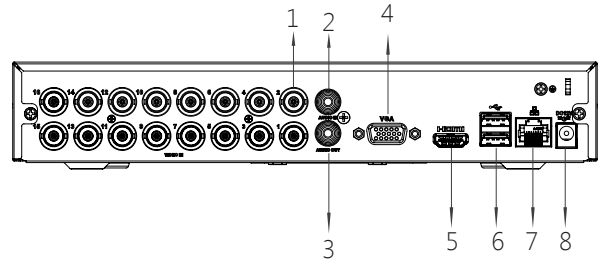

### P2P

Monitor en cualquier momento y en cualquier lugar. Manejar fácil y convenientemente el dispositivo.

**Ordering Information**

| Type           | Part Number | Description  |
|----------------|-------------|--|
| 16 Channel XVR | DH-XVR1B16  | 16 Channel Penta-brid 1080N/720P Compact 1U Digital Video Recorder |

**Dimensions(mm)**

**Rear Panel**

DH-XVR1B16

- |   |                          |   |                   |
|---|--------------------------|---|-------------------|
| 1 | VIDEO IN                 | 5 | HDMI Interface    |
| 2 | AUDIO IN, RCA Connector  | 6 | USB Interface     |
| 3 | AUDIO OUT, RCA Connector | 7 | Network Interface |
| 4 | VGA Interface            | 8 | DC12V Power Input |