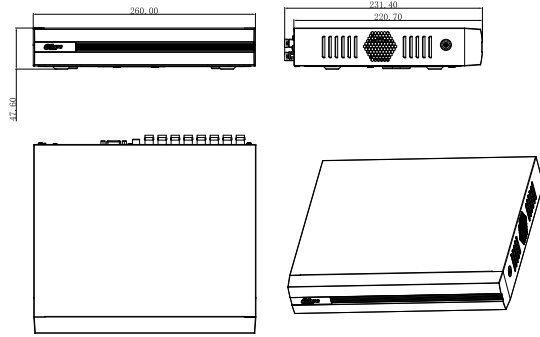

### P2P

Monitor en cualquier momento y en cualquier lugar. Manejar fácil y convenientemente el dispositivo.

**Ordering Information**

| Type           | Part Number | Description  |
|----------------|-------------|--|
| 16 Channel XVR | DH-XVR1B16  | 16 Channel Penta-brid 1080N/720P Compact 1U Digital Video Recorder |

**Dimensions(mm)**

**Rear Panel**

DH-XVR1B16

- |   |                          |   |                   |
|---|--------------------------|---|-------------------|
| 1 | VIDEO IN                 | 5 | HDMI Interface    |
| 2 | AUDIO IN, RCA Connector  | 6 | USB Interface     |
| 3 | AUDIO OUT, RCA Connector | 7 | Network Interface |
| 4 | VGA Interface            | 8 | DC12V Power Input |