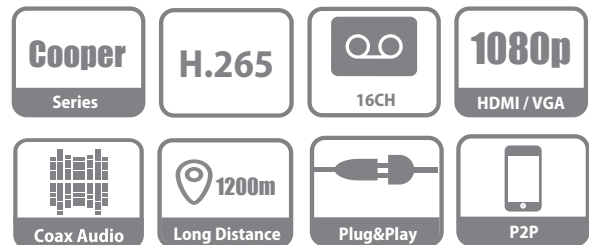

# DH-XVR1B16

Grabador de Video Digital Compacto de 1U Penta-Hibrido 1080N / 720P de 16 Canales

- Compresión de Video de Doble Flujo H.265 + / H.265
- Admite Entradas de Video HDCVI / AHD / TVI / CVBS / IP
- Máx. 18 Entradas de Cámara IP de Canales, Cada Canal Hasta 6MP;
- Ancho de Banda de Entrada Máximo de 72 Mbps
- Larga Distancia de Transmisión Sobre Cable Coaxial
- Admite 1 HDD SATA, Hasta 6 TB

### Entrada IPC compatible.

El XVR1B16 admite hasta 6MP de entrada IPC.