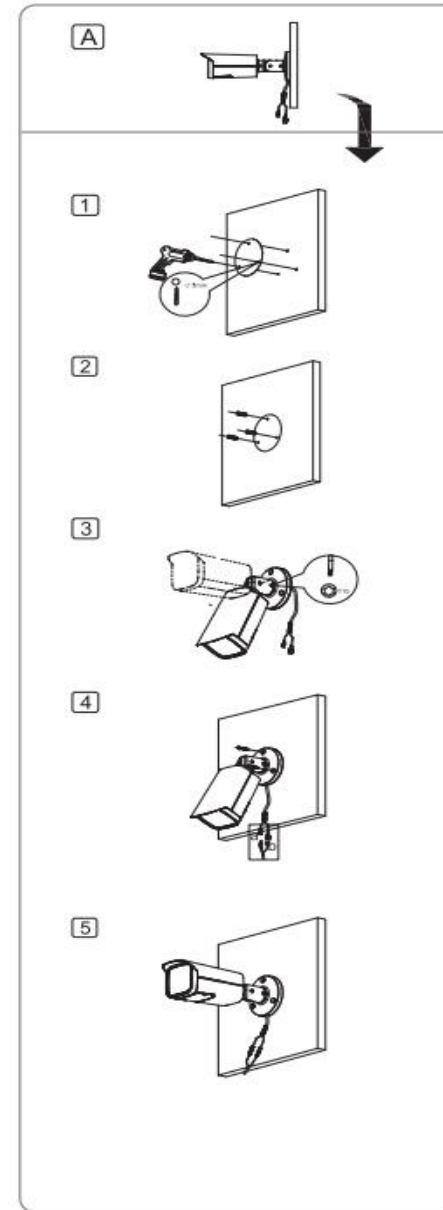

Guía de Instalación Rápida para Cámara Ip 4MP Full Color

Favor de leer este instructivo antes de
usar este producto

Modelo: HFW5442T-AS-LED

Importador:

TVCenLinea.com S.A. de C.V.

Francisco I. Madero #360

Col. El Lechugal, C.P. 66376

Santa Catarina, N.L.R.F.C. TVCO60802-NE4

Tel: 81 1970 2177

Características Eléctricas:

Precauciones de Seguridad Eléctrica:

- Toda instalación y operación debe ajustarse a los códigos de seguridad eléctrica local.
- No encienda el producto antes de completar la instalación

Características eléctricas:

Consumo (Standard) 0.6 A

Alimentación 12V CD

Para mayor información sobre el funcionamiento favor de consultar la página:

<https://tvc.mx/media/129662/Dahua-IPC-HFW5442T-AS-LED-C%C3%A1mara-IP-Bullet-Full-Color-4MP-WizMind-Manual-del-Usuario-Espa%C3%B1ol.pdf>

Cable que pasa por la bandeja lateral de cables

Cable que atraviesa la superficie de montaje