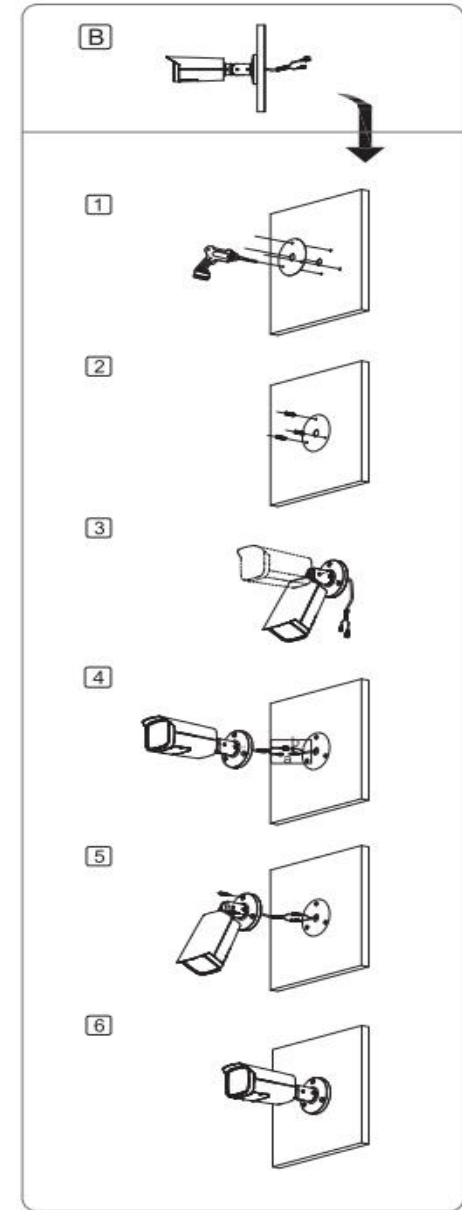

Características eléctricas:

Consumo (Standard) 0.6 A

Alimentación 12V CD

Para mayor información sobre el funcionamiento favor de consultar la página:

<https://tvc.mx/media/129662/Dahua-IPC-HFW5442T-AS-LED-C%C3%A1mara-IP-Bullet-Full-Color-4MP-WizMind-Manual-del-Usuario-Espa%C3%B1ol.pdf>

Cable que pasa por la bandeja lateral de cables

Cable que atraviesa la superficie de montaje