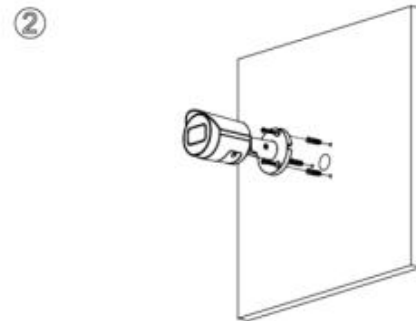

Características eléctricas:

Consumo (Standard) 0.4 A

Alimentación 12V CD

Para mayor información sobre el funcionamiento favor de consultar la página:

<https://tvc.mx/media/129990/Dahua-IPC-HFW2431S-S-S2-C%C3%A1mara-IP-Bullet-4MP-PoE-MicroSD-IVS-Manual-del-Usuario-Espa%C3%B1ol.pdf>

Cable que atraviesa la superficie de montaje

Cable que pasa por la bandeja lateral de cables