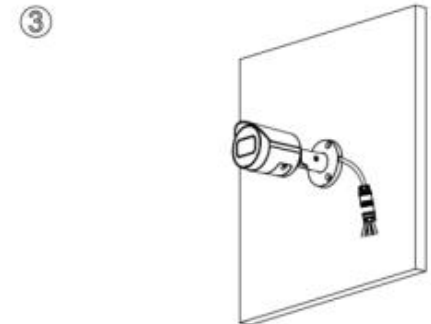

Características eléctricas:

Consumo (Standard) 0.4 A

Alimentación 12V CD

Para mayor información sobre el funcionamiento favor de consultar la página:

<https://tvc.mx/media/129990/Dahua-IPC-HFW2431S-S-S2-C%C3%A1mara-IP-Bullet-4MP-PoE-MicroSD-IVS-Manual-del-Usuario-Espa%C3%B1ol.pdf>

Cable que atraviesa la superficie de montaje

Cable que pasa por la bandeja lateral de cables