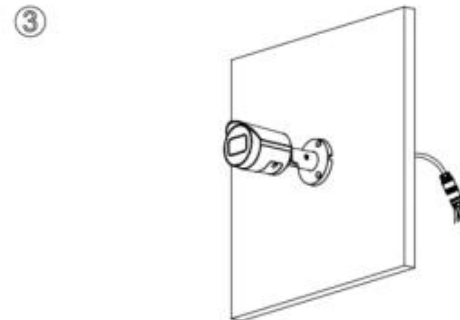

Santa Catarina, N.L.R.F.C. TVCO60802-NE4

Tel: 81 1970 2177

Características Eléctricas:

Precauciones de Seguridad Eléctrica:

- Toda instalación y operación debe ajustarse a los códigos de seguridad eléctrica local.
- No encienda el producto antes de completar la instalación

Características eléctricas:

Consumo (Standard) 0.4 A

Alimentación 12V CD

Para mayor información sobre el funcionamiento favor de consultar la página:

<https://tvc.mx/media/129990/Dahua-IPC-HFW2431S-S-S2-C%C3%A1mara-IP-Bullet-4MP-PoE-MicroSD-IVS-Manual-del-Usuario-Espa%C3%B1ol.pdf>

Cable que atraviesa la superficie de montaje

Cable que pasa por la bandeja lateral de cables