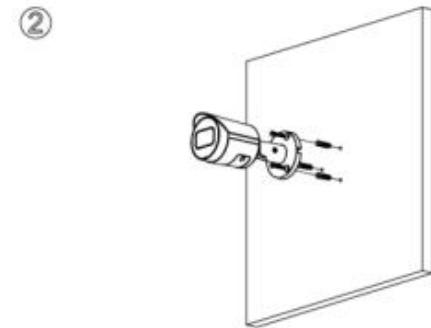

Características eléctricas:

Consumo (Standard) 0.4 A

Alimentación 12V CD

Para mayor información sobre el funcionamiento favor de consultar la página:

<https://tvc.mx/media/129990/Dahua-IPC-HFW2431S-S-S2-C%C3%A1mara-IP-Bullet-4MP-PoE-MicroSD-IVS-Manual-del-Usuario-Espa%C3%B1ol.pdf>

Cable que atraviesa la superficie de montaje

Cable que pasa por la bandeja lateral de cables