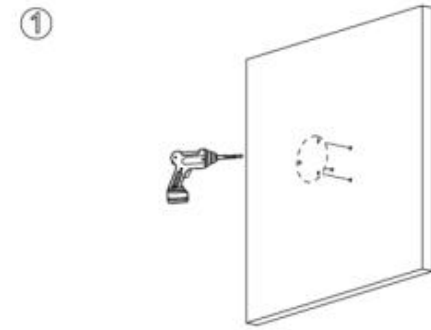

Características eléctricas:

Consumo (Standard) 0.4 A

Alimentación 12V CD

Para mayor información sobre el funcionamiento favor de consultar la página:

<https://tvc.mx/media/129990/Dahua-IPC-HFW2431S-S-S2-C%C3%A1mara-IP-Bullet-4MP-PoE-MicroSD-IVS-Manual-del-Usuario-Espa%C3%B1ol.pdf>

Cable que atraviesa la superficie de montaje

Cable que pasa por la bandeja lateral de cables