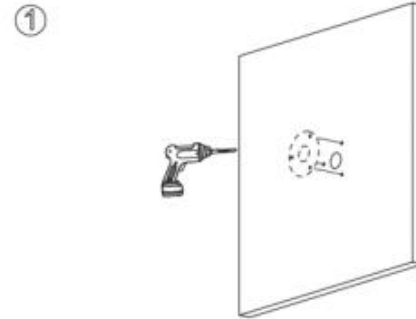

Guía de Instalación Rápida para Cámara Ip 4MP Serie Lite

Favor de leer este instructivo antes de
usar este producto

Modelo: HFW2431S-S-S2

Importador:

TVCenLinea.com S.A. de C.V.

Francisco I. Madero #360

Col. El Lechugal, C.P. 66376

Santa Catarina, N.L.R.F.C. TVCO60802-NE4

Tel: 81 1970 2177

Características Eléctricas:

Precauciones de Seguridad Eléctrica:

- Toda instalación y operación debe ajustarse a los códigos de seguridad eléctrica local.
- No encienda el producto antes de completar la instalación

Características eléctricas:

Consumo (Standard) 0.4 A

Alimentación 12V CD

Para mayor información sobre el funcionamiento favor de consultar la página:

<https://tvc.mx/media/129990/Dahua-IPC-HFW2431S-S-S2-C%C3%A1mara-IP-Bullet-4MP-PoE-MicroSD-IVS-Manual-del-Usuario-Espa%C3%B1ol.pdf>

Cable que atraviesa la superficie de montaje

Cable que pasa por la bandeja lateral de cables