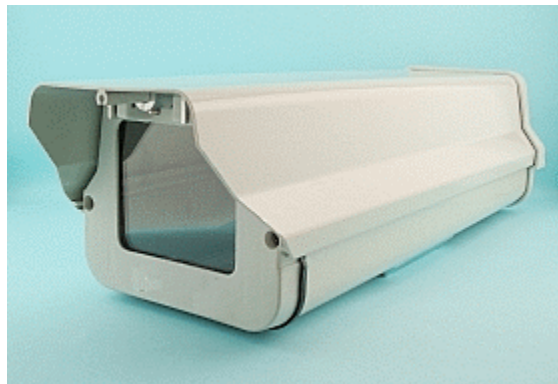

- **Clave: TVH124002**

Especificaciones.

Modelo	GL-605
Tipo	Carcasa trasera de cámara abierta al aire libre
Material/Color	Aluminio Beige
Tamaño de la apariencia	142(Ancho)X115(Alto)X370(Profundo)mm
Tamaño de cámara adecuado	100(Ancho)X80(Alto)X300(Profundo)mm
Temperatura de control	Calentador: Ventilador: ON : 15°C ON : 35°C OFF : 25°C OFF : 25°C
Voltaje de entrada	12VDC / 24VAC / 110VAC / 220VAC
Embalaje	12 piezas en caja de cartón
Accesorios Opcionales	Calentador, Ventilador
N.W, G.W. Cu'ft	17kg,17.5kg,Cu'ft