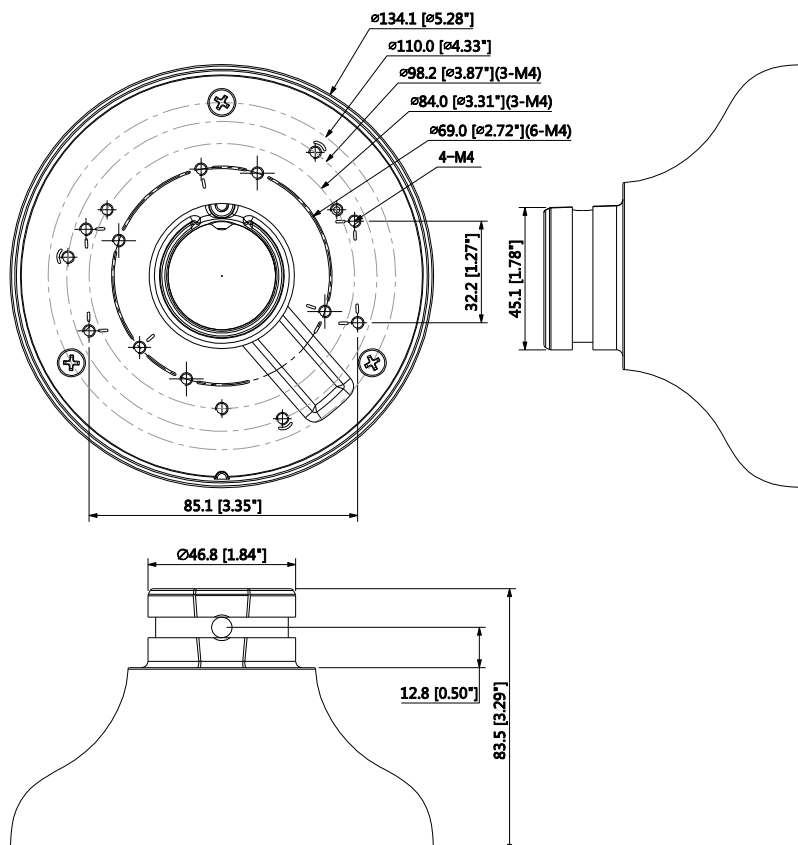

DH-PFA106

Placa Adaptadora para Mini Cámara Domo y Globo Ocular

Características

- Diseño ordenado e integrado.
- Material: aluminio.

Especificaciones Técnicas

Modelo	DH-PFA106
General	
Material	Aluminio
Dimensión (W x H x D)	Φ134.1mmx83.5mm(Φ5.28"x3.29")
Peso	0.29kg(0.64lb)
Soporte de Carga	1kg(2.2lb)
Color	Blanco
Temperatura de Funcionamiento	-40°C ~60°C(-40°F ~140°F)
Humedad	<90% RH
Modelo aplicable	DH-PFB305W, DH-PFB220C

Dimensiones (mm/inch)

Aplicación

Información del Paquete

- Placa adaptadora * 1
- Manual de usuario * 1
- M 4x10 * 4
- Llave * 1