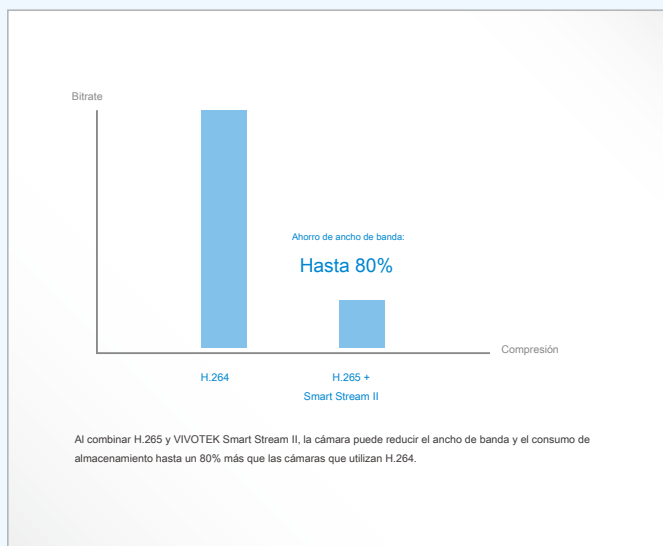

Características clave

- Tecnología de compresión H.265
- Sensor CMOS de 5 megapíxeles
- 30 fps a 1920 x 1920
- Lente ojo de pez de 1,47 mm para una vista panorámica de 180 ° y una vista envolvente de 360 °
- Filtro de corte IR extraíble para función de día y noche
- WDR Pro para una visibilidad incomparable en entornos de alto contraste
- Smart Stream II para optimizar la eficiencia del ancho de banda
- Cumplimiento de EN50155 para vigilancia móvil profesional (FE9381-EHV)
- Carcasa con clasificación IK10 a prueba de vandalismo y clasificación IP66 a prueba de intemperie (FE9381-EHV)
- ePTZ para la eficiencia de datos
- PoE integrado compatible con 802.3af
- **Ajustar** la corrección de deformación del lado del
- Calculadora de píxeles para medir la claridad de la imagen

Vestibulo