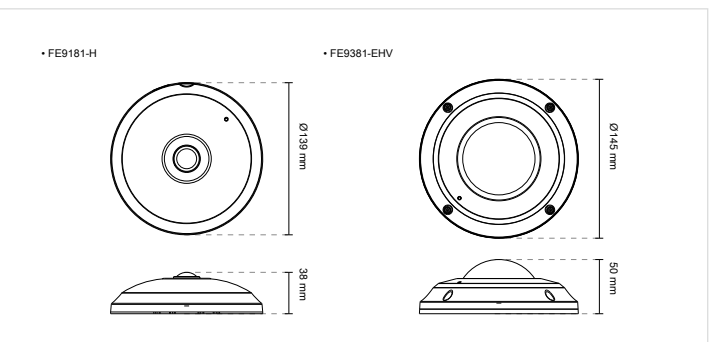

Dimensiones

Accesorios compatibles

Kits de montaje