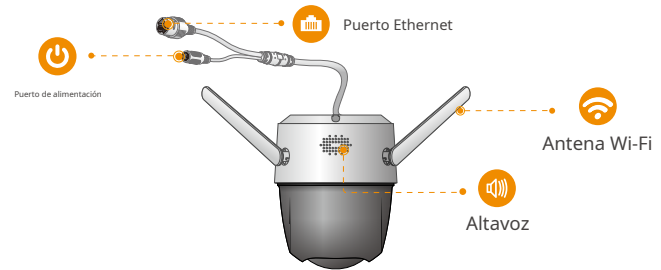

Crucero

Modelo: IPC-S22FP / IPC-S22FN

Cámara H.265 Wi-Fi P&T

Opción de lente mm, con 1080P Full HD en vivo

Monitoreo y funciones de giro de 0 ~ 355 ° e inclinación de 0 ~ 90 °, Cruiser garantiza que todos los rincones de su hogar estén completamente cubiertos. Admite cuatro modos de visión nocturna para una claridad diurna incluso en la oscuridad total. Con certificación IP66, la cámara se puede usar en exteriores bajo diferentes condiciones climáticas. Con reflector incorporado y sirena de seguridad de 110dB, Cruiser mantiene activamente a los visitantes no deseados lejos de lo que le importa.

IEEE802.11b / g / n (2,4 GHz)

Seguimiento inteligente

Realiza un seguimiento automático de los objetos en movimiento

Mantente cerca de lo que te importa

Con el servicio de nube, tendrá acceso a lo que desee mientras Internet esté disponible. Puede grabar vídeos de movimiento diarios en la nube y reproducirlos en cualquier momento y en cualquier lugar.