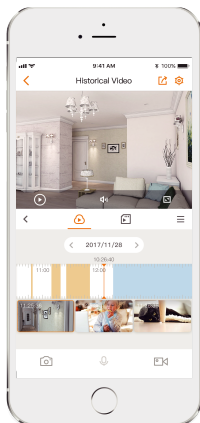

Seguimiento inteligente

Realiza un seguimiento automático de los objetos en movimiento

Mantente cerca de lo que te importa

Con el servicio de nube, tendrá acceso a lo que desee mientras Internet esté disponible. Puede grabar vídeos de movimiento diarios en la nube y reproducirlos en cualquier momento y en cualquier lugar.