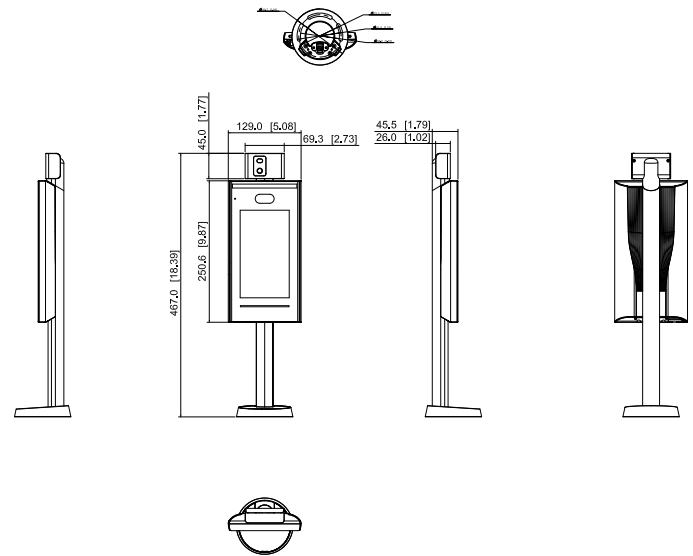

### Básico

Pantalla de visualización	Pantalla de visualización de 7 pulgadas
Tipo de pantalla	Pantalla capacitiva
Resolución	600 (H) × 1024 (V)
Cámara	Cámara dual WDR de alta definición CMOS de 1 / 2.8 "y 2MP
WDR	120 dB
Compensación de luz	Luz blanca automática Luz de infrarrojos automática
Indicador de estado	1 luz indicadora. Rojo: Error; Verde: Normal; Azul: Trabajando
Mensaje de voz	Sí
Caja	Aleación de aluminio / vidrio templado / PC

Configuración web	Sí
<b>Rendimiento</b>	
Distancia de reconocimiento facial	Distancia entre el rostro y la cámara: 0,3 m – 2,0 m Altura humana: 0,9 m – 2,4 m
Exactitud de la verificación facial	99,5%
Tiempo de reconocimiento facial	0,2 s
Rango de monitoreo de temperatura	30 ° C hasta 45 ° C
Error de monitoreo de temperatura	≤ 0,5 ° C
Monitoreo de temperatura Distancia	0,3 m – 1,8 m
Altura de control de temperatura	135 cm-185 cm (cuando la distancia de control de temperatura es de 0,5 m) 120 cm-210 cm (cuando se controla la temperatura la distancia es de 1,2 m)
<b>Capacidad</b>	
Capacidad de usuario	100 000
Capacidad de imagen facial	100 000
Capacidad de contraseña	100 000
Capacidad de registro	300, 000 registros
<b>Puerto</b>	
RS-485	1
Wiegand	1 (entrada o salida)
USB	1 puerto USB2.0
La red	2 puertos Ethernet
Entrada de alarma	1 (cambiar cantidad)
Salida de alarma	1 (relé)
Enlace de alarma	Sí
Botón de salida	2
Control de bloqueo	2
<b>Alarma</b>	
Anti-Passback	Sí
Manosear	Sí
Coacción	Sí
<b>General</b>	
Adaptador de corriente	Incluido
Fuente de alimentación	12V 2A DC
El consumo de energía	≤ 24W
Dimensiones del producto	477,0 mm × 129,0 mm × 99,7 mm (18,78 "× 5,08" × 3,93 ")
Dimensiones de empaque	Embalaje del controlador: 593 mm × 258 mm × 130 mm (23,35 "× 10,16" × 5,12 ") Funda protectora: 672 mm × 615 mm × 291 mm (26,46 "× 24,21" × 11,46 ")

**Dimensiones (mm [pulgadas])**

Solicitud