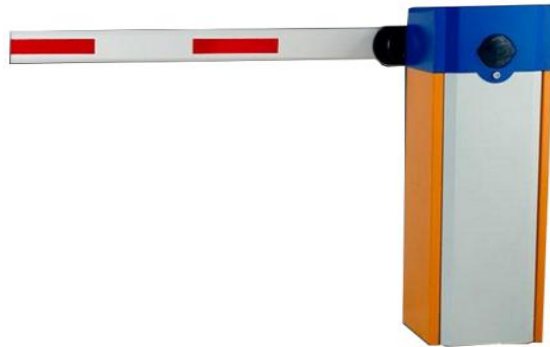

ESPECIFICACIONES TÉCNICAS

MODELO	WJDZ101R34
BARRERA DERECHA DE ACCESO VEHICULAR	
APERTURAS DIARIAS	10,000
VELOCIDAD	3 SEGUNDOS
LONGITUD DE BRAZO	4.5 METROS
VOLTAJE	110V AC
TEMPERATURA DE FUNCIONAMIENTO	-20°C A 75°C
DISTANCIA DE TRANSMISOR	30 METROS
SISTEMA DE PROTECCIÓN DE IMPACTOS	REVERSA AUTOMATICA
CONEXION ADICIONALES (NO INCLUYE COMPONENTES)	BOTONES DE APERTURA, CIERRE, PARO DE EMERGENCIA, FOTOCELDAS, SENSOR DE MASA VEHICULAR, SEMAFOROS.
DIMENSIONES	
RANGO EN CENTIMETROS	
ANCHO	32.8 CM
LARGO	28.3 CM
ALTO	98 CM
ACCESORIOS	
CANTIDAD	
CONTROL REMOTO	2
LLAVE DE EMBRAGUE	1
LLAVE PARA CUBIERTA DE BARRERA	2
TORNILLOS Y PERNOS DE EXPANSIÓN	4
ANCLAS PARA SOSTENER BARRERA	2
RESORTE DE EQUILIBRIO	1