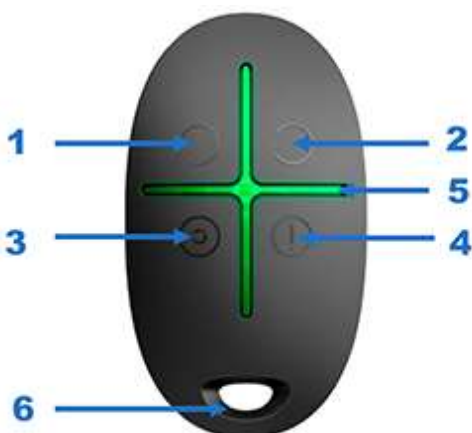

Llavero 4 botones SpaceControl.

Especificaciones técnicas

Número de botones	4
Botón de pánico	Si
Protección de presión accidental	Disponible con la versión de firmware 5.54.1.0 y superior. Fecha de producción del 19 de marzo de 2020
Protocolo de comunicación de radio	Jeweller
Banda de radiofrecuencia	866,0 – 866,5 MHz 868,0 – 868,6 MHz 868,7 – 869,2 MHz 905,0 – 926,5 MHz 915,85 – 926,5 MHz 921,0 – 922,0 MHz Depende de la región de venta.
Compatibilidad	Hubs AJAX y repetidores de señal REX
Potencia radiada aparente	6.01 dBm / 3.99 mW (límite 20 mW)
Modulación de la señal de radio	GFSK
Rango de la señal de radio	Hasta 1300 m (sin obstáculos)
Fuente de alimentación	1 pila CR2032A, 3 V
Tiempo de vida de la batería	Hasta 5 años (dependiendo de la frecuencia de uso)
Rango de temperaturas de operación	De -25°C a +50°C
Humedad de funcionamiento	Hasta 95%
Dimensiones generales	65 × 37 × 10 mm
Peso	13 g

1. Botón de armado del sistema
2. Botón de desarmado del sistema
3. Botón de modo noche
4. Botón de pánico (activa la alarma)
5. Indicadores luminosos
6. Ranura para uso con llavero