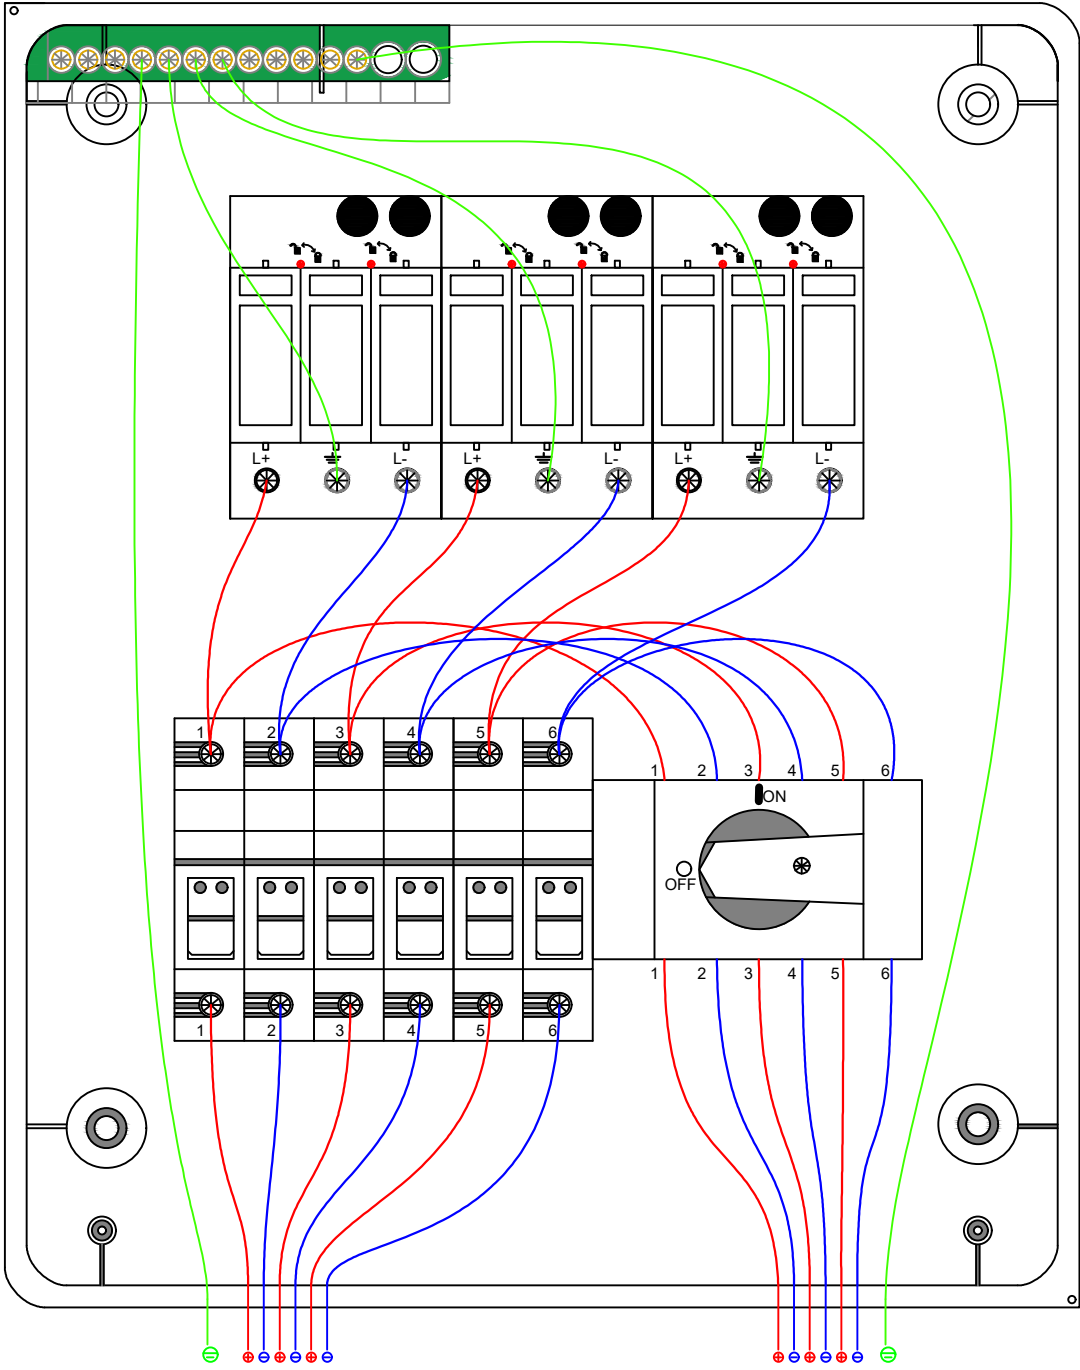

CCM-3-3-15/1000TLS

Entrada

Salida

EXELSOLAR

SOLUCIONES DE ENERGÍA SOLAR FOTOVOLTAICA

01 800 EXELSOL (01-800-393-5765)

(999) 926 0219

www.exelsolar.com